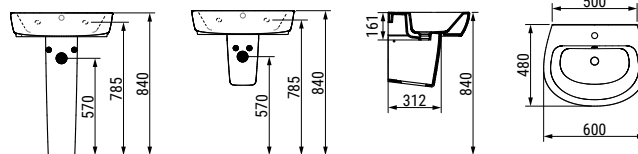

○ Bianco
White

D551201