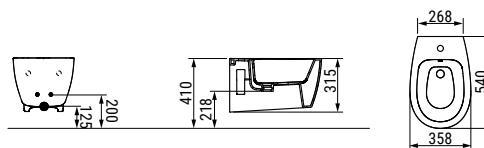

con foro centrale per la rubinetteria; per l'installazione necessita della staffa di sostegno incassata. Viene fornito completo dei fissaggi nascosti dedicati.

with central taphole. For assembly with suitable wall mounted chair brackets. Including fixation kit for hidden attachment.