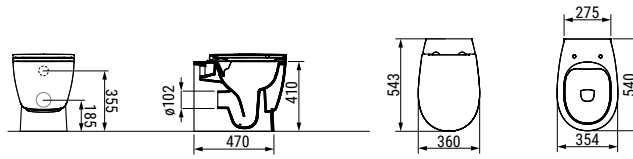

per appoggio filo parete con scarico a 4,5 lt grazie al sistema rimless ed alla superficie interna con un design specifico, fornito con fissaggio dedicato. Da completare con sedile ed eventuale curva tecnica (per scarico a terra).

BTW with 4,5 L universal outlet, due to rimless system and interior surface design. Supplied with fixation set. To be completed with seat and cover and outlet bend in case of vertical installation.