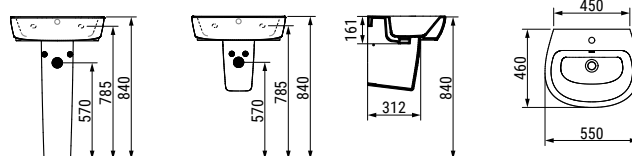

○ Bianco
White

D551401