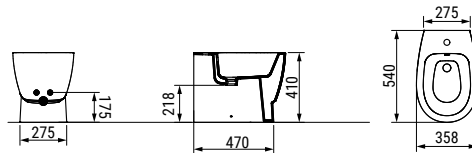

○ Bianco  
White

**D552501**

**BIDET BTW  
BTW BIDET**

per appoggio filo parete, con foro centrale per la rubinetteria; fornito con fissaggio dedicato.

*BTW, with central taphole; supplied with fixation set.*