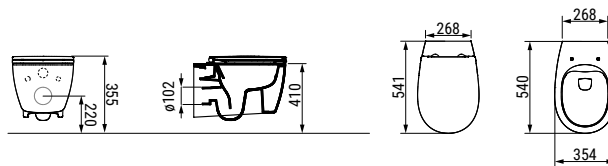

con scarico a 4,5 lt grazie al sistema rimless ed alla superficie interna con un design specifico. Per il posizionamento necessita dell'apposita staffa di sostegno incassata a muro. Viene fornito completo di fissaggio nascosto dedicato. Da completare con sedile.

4,5 L flush, due to rimless system and interior surface design. For assembly with suitable wall mounted chair brackets. Including fixation kit for hidden attachment. To be completed with seat and cover.