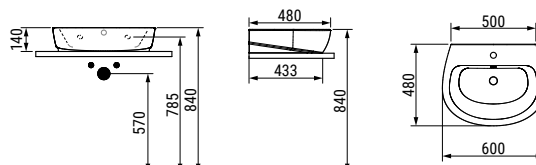

○ Bianco
White

D551301