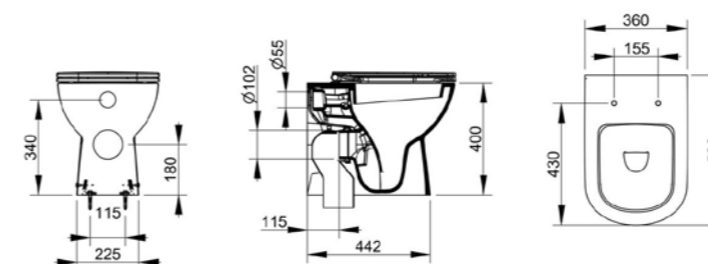

Vaso BTW

Vaso a cacciata con brida per installazione a terra filo parete.
Scarico universale a 4,5 lt fornito con fissaggio dedicato. Da completare con sedile termoindurente a chiusura normale o rallentata ed eventuale curva tecnica (per scarico a terra).

Articolo	Codice
VASO BTW	D523101
CURVA 90° 110mm / 207mm	F950399
CURVA 90° 60mm / 110mm	F950099
SEDILE CON CERNIERE A CHIUSURA RALLENTATA	S523301
SEDILE CON CERNIERE A CHIUSURA NORMALE	S523201