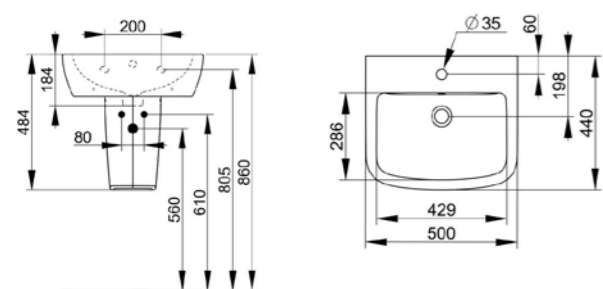

Lavabo 50

Lavabo 500x440 monoforo.
Può essere abbinato alla colonna, alla semicolonna o al sifone d'arredo a vista.

Articolo	Codice
LAVABO 50	D521401
SEMICOLONNA COPRISIFONE	D521601
COLONNA COPRISIFONE	D521501
SET SIFONE A VISTA	V3030CR