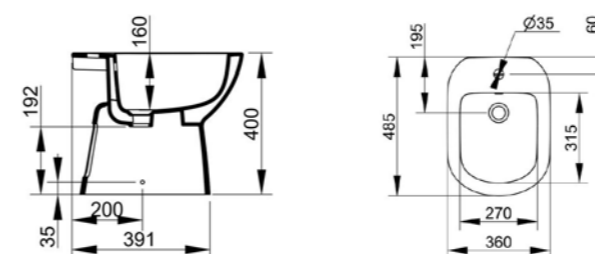

Bidet

Bidet a terra con foro centrale per la rubinetteria, fornito con fissaggio dedicato.

Articolo	Codice
BIDET	D522401