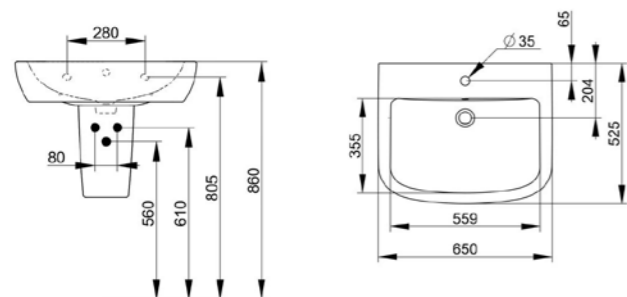

Lavabo 65

Lavabo 650x525 monoforo.
Può essere abbinato alla colonna, alla semicolonna o al sifone d'arredo a vista.

Articolo	Codice
LAVABO 65	D521101
SEMICOLONNA COPRISIFONE	D521601
COLONNA COPRISIFONE	D521501
SET SIFONE A VISTA	V3030CR