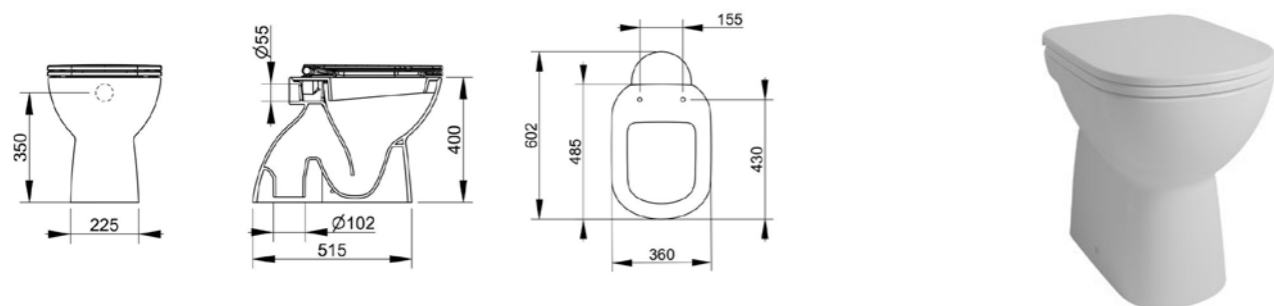

Vaso UNI

Vaso a cacciata con brida per installazione a terra.
Scarico a suolo, come da norme U.N.I., a 4,5 lt fornito con fissaggio dedicato.
Da completare con sedile termoindurente a chiusura normale o rallentata.

Articolo	Codice
VASO UNI	D522101
SEDILE CON CERNIERE A CHIUSURA RALLENTATA	S523301
SEDILE CON CERNIERE A CHIUSURA NORMALE	S523201