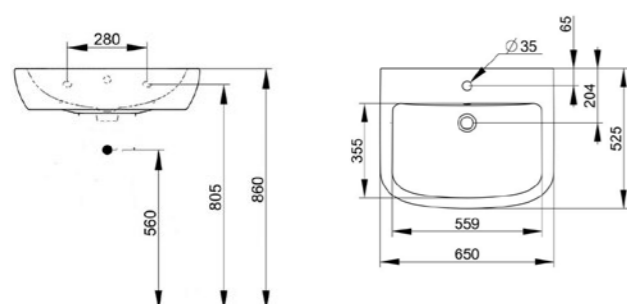

Lavabo 65

Lavabo 650x525 monoforo.
Può essere abbinato alla colonna, alla semicolonna o al sifone d'arredo a vista.

Articolo	Codice
LAVABO 65	D521101
SEMICOLONNA COPRISIFONE	D521601
COLONNA COPRISIFONE	D521501
SET SIFONE A VISTA	V3030CR