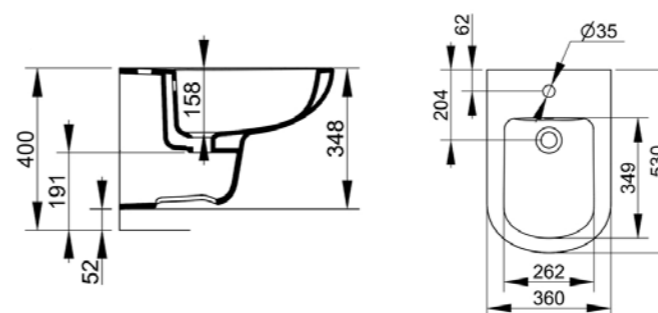

Bidet Sospeso

Bidet sospeso con foro per la rubinetteria.

Articolo	Codice
BIDET SOSPESO	D522601
STAFFE AD INCASSO PER SANITARIO SOSPESO	F953099
SET DI PROTEZIONE FONOASSORBENTE PER SANITARI SOSPESI	F953999