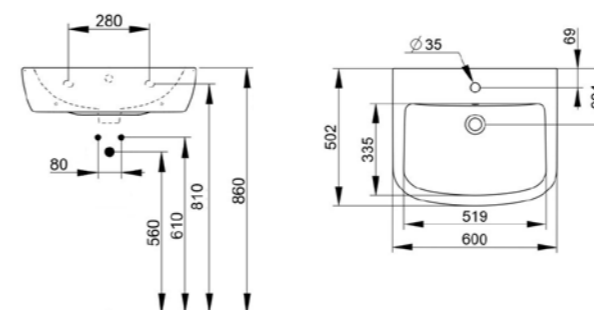

Lavabo 60

Lavabo 600x495 monoforo.
Può essere abbinato alla colonna, alla semicolonna o al sifone d'arredo a vista.

Articolo	Codice
LAVABO 60	D521201
SEMICOLONNA COPRISIFONE	D521601
COLONNA COPRISIFONE	D521501
SET SIFONE A VISTA	V3030CR