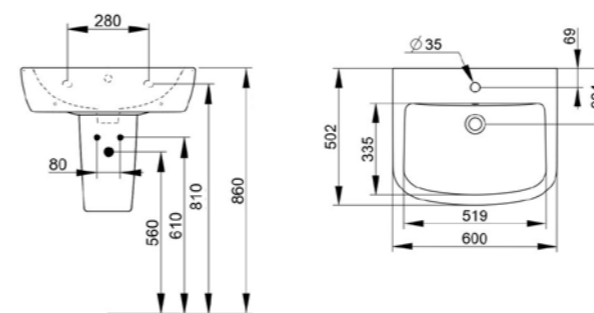

Lavabo 60

Lavabo 600x495 monoforo.
Può essere abbinato alla colonna, alla semicolonna o al sifone d'arredo a vista.

Articolo	Codice
LAVABO 60	D521201
SEMICOLONNA COPRISIFONE	D521601
COLONNA COPRISIFONE	D521501
SET SIFONE A VISTA	V3030CR