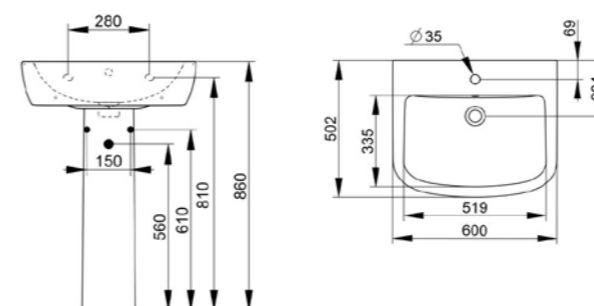

Lavabo 60

Lavabo 600x495 monoforo.
Può essere abbinato alla colonna, alla semicolonna o al sifone d'arredo a vista.

Articolo	Codice
LAVABO 60	D521201
SEMICOLONNA COPRISIFONE	D521601
COLONNA COPRISIFONE	D521501
SET SIFONE A VISTA	V3030CR