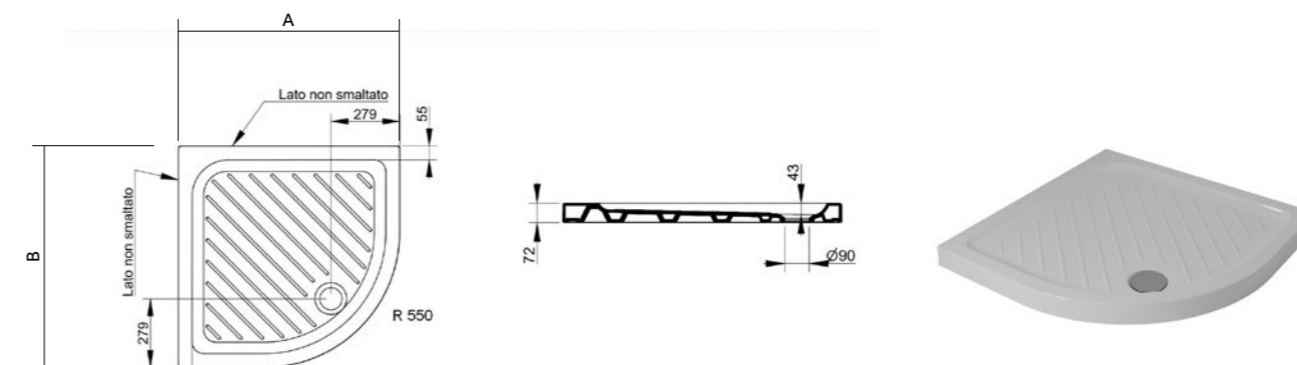

Agordo Lavabo Sottopiano

Forma ovale con troppopieno per installazione sotto il top del mobile; fornito di dima e fissaggio.

Articolo	Codice
AGORDO LAVABO SOTTOPIANO	D320101
AGORDO LAVABO SOTTOPIANO SMALTATO SOTTO	D320201
Piletta push per lavabo con troppopieno finitura cromo	V3021CR

Euro Lavabo Semincasso

Lavabo con troppopieno, foro centrale per il miscelatore e fori laterali diaframmati; fornito di dima.

Articolo	Codice
EURO LAVABO SEMINCASSO	D340101
Piletta push per lavabo con troppopieno finitura cromo	V3021CR

Piatti doccia angolari

Piatto doccia in ceramica per installazione ad angolo, alto 7 cm con disegno antiscivolo. Foro di scarico posizionato nella parte frontale; da completare con piletta di scarico sifonata Ø 90 mm

Articolo	Codice	A (mm)	B (mm)
GEMMA2 ANG 90X90	D110701	900	900
GEMMA2 ANG 80X80	D130701	800	800
Piletta sifonata Ø 90 mm, finitura cromata.	V1001CR		

Piatti doccia quadrati

Piatto doccia quadrato in ceramica, alto 7 cm con disegno antiscivolo. Foro di scarico posizionato nella parte frontale; da completare con piletta di scarico sifonata Ø 90 mm