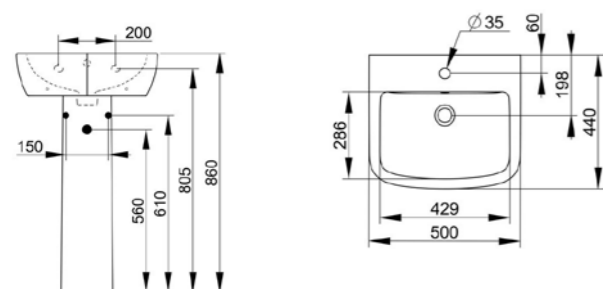

Lavabo 50

Lavabo 500x440 monoforo.
Può essere abbinato alla colonna, alla semicolonna o al sifone d'arredo a vista.

Articolo	Codice
LAVABO 50	D521401
SEMICOLONNA COPRISIFONE	D521601
COLONNA COPRISIFONE	D521501
SET SIFONE A VISTA	V3030CR