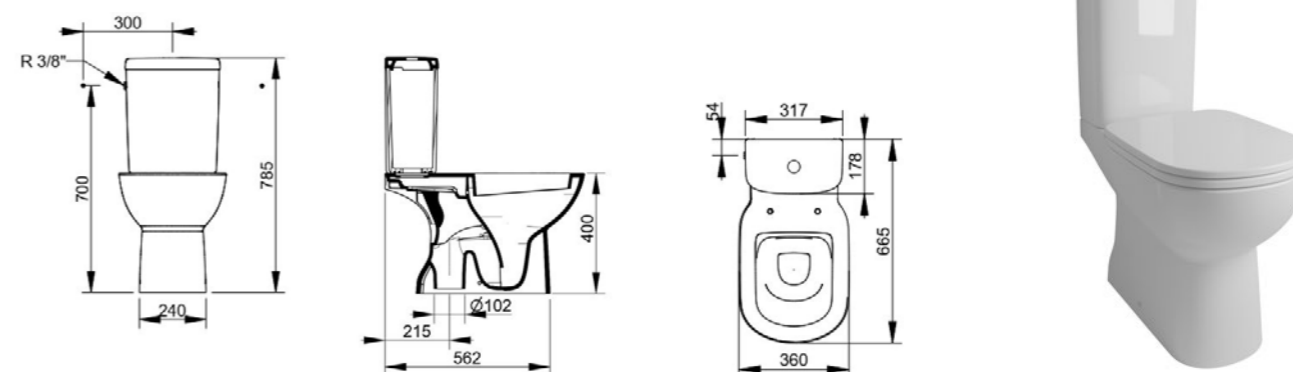

Vaso P

Vaso a cacciata con brida per installazione a terra.
Scarico a parete a 4,5 lt fornito con fissaggio dedicato.
Da completare con sedile termoindurente a chiusura normale o rallentata.

Articolo	Codice
VASO P	D522301
SEDILE CON CERNIERE A CHIUSURA RALLENTATA	S523301
SEDILE CON CERNIERE A CHIUSURA NORMALE	S523201

Vaso Monoblocco S

Vaso per cassetta a cacciata con brida per installazione a terra, fornito con fissaggio dedicato.
Scarico al suolo a 4,5/3 lt. Da completare con cassetta, batteria e sedile.

Articolo	Codice
VASO MONOBLOCCO S	D522801
SEDILE CON CERNIERE A CHIUSURA RALLENTATA	S523301
SEDILE CON CERNIERE A CHIUSURA NORMALE	S523201
CASSETTA ENTRATA BASSA	D523001
BATTERIA DI SCARICO MECCANICA A DOPPIO GETTO CON ENTRATA ACQUA DAL BASSO	V9043CR
CASSETTA ENTRATA LATERALE	D522901
BATTERIA DI SCARICO MECCANICA A DOPPIO GETTO CON ENTRATA ACQUA LATERALE	V9042CR