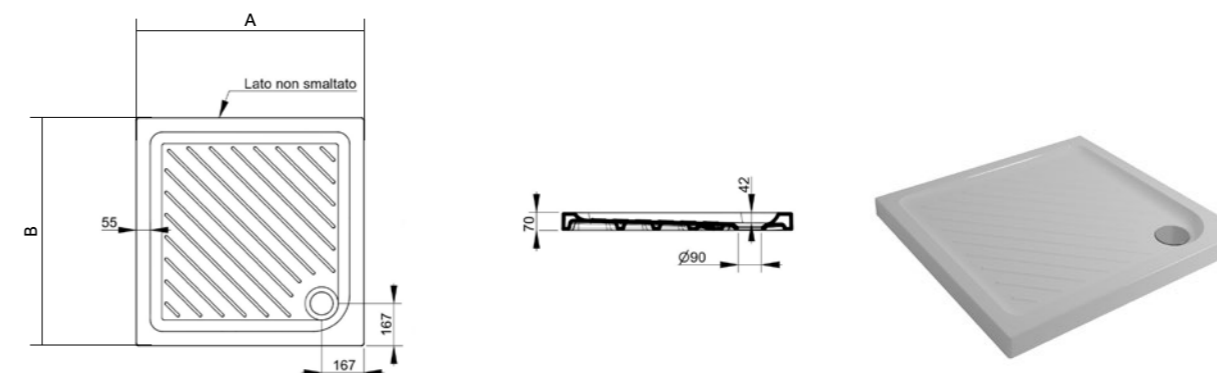

Piatti doccia quadrati

Piatto doccia quadrato in ceramica, alto 7 cm con disegno antiscivolo. Foro di scarico posizionato nella parte frontale; da completare con piletta di scarico sifonata Ø 90 mm

Articolo	Codice	A (mm)	B (mm)
GEMMA2 90X90	D130801	900	900
GEMMA2 80X80	D110801	800	800
GEMMA2 75X75	D111001	750	750
GEMMA2 70X70	D110901	700	700
Piletta sifonata Ø 90 mm, finitura cromata.	V1001CR