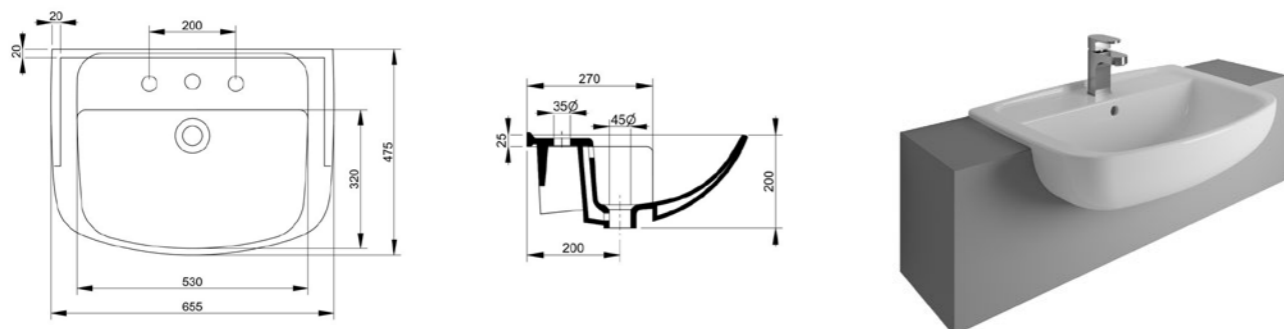

Agordo Lavabo Sottopiano

Forma ovale con troppopieno per installazione sotto il top del mobile; fornito di dima e fissaggio.

Articolo	Codice
AGORDO LAVABO SOTTOPIANO	D320101
AGORDO LAVABO SOTTOPIANO SMALTATO SOTTO	D320201
Piletta push per lavabo con troppopieno finitura cromo	V3021CR

Euro Lavabo Semincasso

Lavabo con troppopieno, foro centrale per il miscelatore e fori laterali diaframmati; fornito di dima.

Articolo	Codice
EURO LAVABO SEMINCASSO	D340101
Piletta push per lavabo con troppopieno finitura cromo	V3021CR

Piatti doccia angolari

Piatto doccia in ceramica per installazione ad angolo, alto 7 cm con disegno antiscivolo. Foro di scarico posizionato nella parte frontale; da completare con piletta di scarico sifonata Ø 90 mm