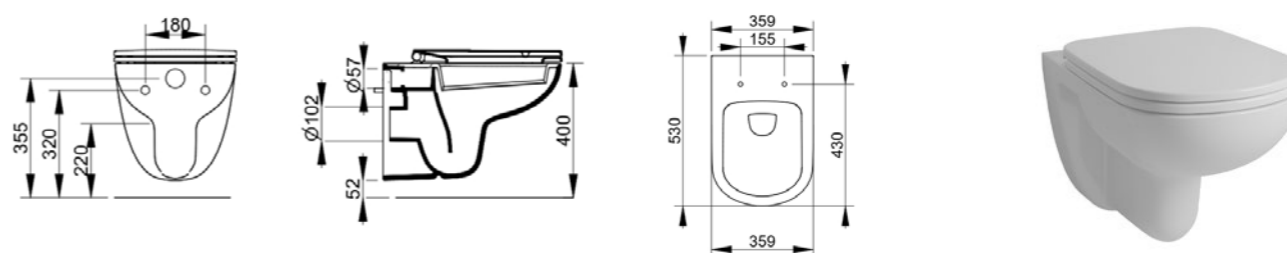

Vaso Sospeso

Vaso sospeso a cacciata con brida e scarico a 6 lt.
Da completare con sedile termoindurente a chiusura normale o rallentata.

Articolo	Codice
VASO SOSPESO	D522501
STAFFE AD INCASSO PER SANITARIO SOSPESO	F953099
SET DI PROTEZIONE FONOASSORBENTE PER SANITARI SOSPESI	F953999
SEDILE CON CERNIERE A CHIUSURA RALLENTATA	S523301
SEDILE CON CERNIERE A CHIUSURA NORMALE	S523201