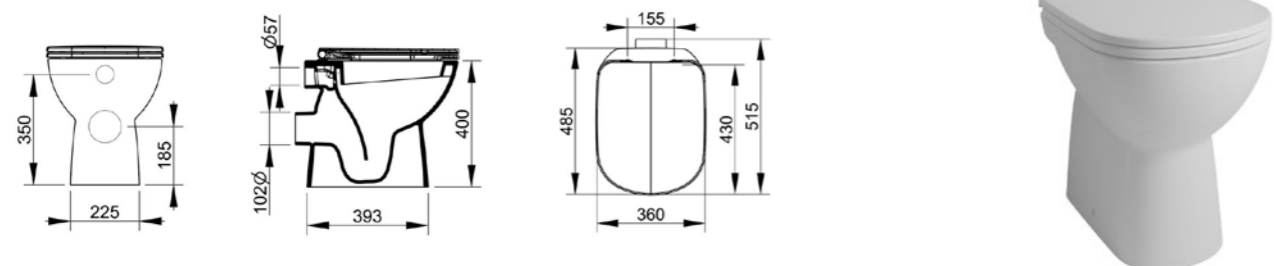

Vaso P

Vaso a cacciata con brida per installazione a terra.
Scarico a parete a 4,5 lt fornito con fissaggio dedicato.
Da completare con sedile termoindurente a chiusura normale o rallentata.

Articolo	Codice
VASO P	D522301
SEDILE CON CERNIERE A CHIUSURA RALLENTATA	S523301
SEDILE CON CERNIERE A CHIUSURA NORMALE	S523201