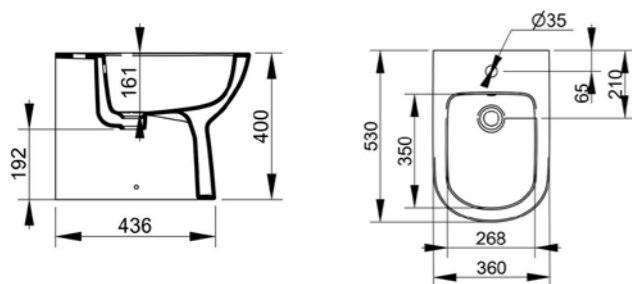

Bidet BTW

Bidet a terra per appoggio filo parete con foro centrale per la rubinetteria, fornito con fissaggio dedicato.

Articolo	Codice
BIDET BTW	D523501