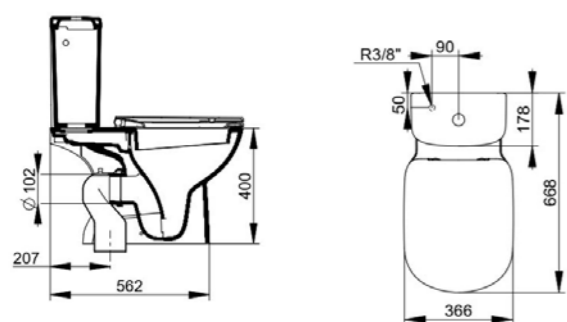

Vaso Monoblocco Universale

Vaso per cassetta a cacciata con brida per installazione a terra e scarico universale a 4,5/3 Lt, fornito con fissaggio dedicato.
Da completare con cassetta, batteria, sedile ed eventuale curva tecnica per vaso a terra.

Articolo	Codice
VASO MONOBLOCCO UNIVERSALE	D522701
CURVA 90° 110mm / 207mm	F950399
SEDILE CON CERNIERE A CHIUSURA RALLENTATA	S523301
SEDILE CON CERNIERE A CHIUSURA NORMALE	S523201
CASSETTA ENTRATA BASSA	D523001
BATTERIA DI SCARICO MECCANICA A DOPPIO GETTO CON ENTRATA ACQUA DAL BASSO	V9043CR
CASSETTA ENTRATA LATERALE	D522901
BATTERIA DI SCARICO MECCANICA A DOPPIO GETTO CON ENTRATA ACQUA LATERALE	V9042CR