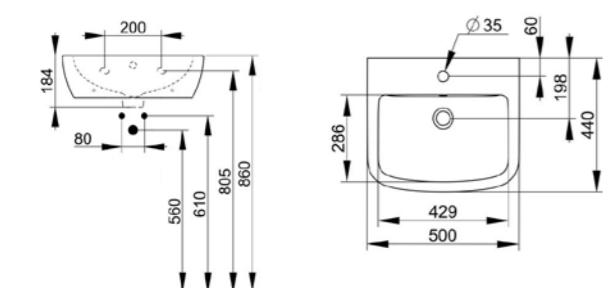

Lavabo 50

Lavabo 500x440 monoforo.
Può essere abbinato alla colonna, alla semicolonna o al sifone d'arredo a vista.

Articolo	Codice
LAVABO 50	D521401
SEMICOLONNA COPRISIFONE	D521601
COLONNA COPRISIFONE	D521501
SET SIFONE A VISTA	V3030CR