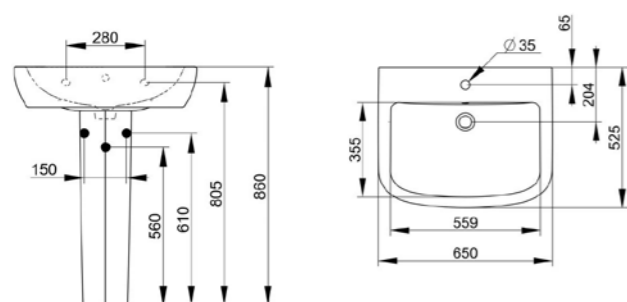

Lavabo 65

Lavabo 650x525 monoforo.
Può essere abbinato alla colonna, alla semicolonna o al sifone d'arredo a vista.

Articolo	Codice
LAVABO 65	D521101
SEMICOLONNA COPRISIFONE	D521601
COLONNA COPRISIFONE	D521501
SET SIFONE A VISTA	V3030CR