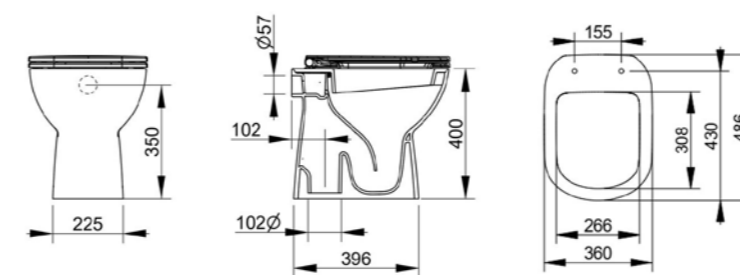

Vaso S

Vaso a cacciata con brida per installazione a terra, fornito con fissaggio dedicato.
Scarico al suolo a 4,5 lt. Da completare con sedile termoindurente a chiusura normale o rallentata.

Articolo	Codice
VASO S	D522201
SEDILE CON CERNIERE A CHIUSURA RALLENTATA	S523301
SEDILE CON CERNIERE A CHIUSURA NORMALE	S523201