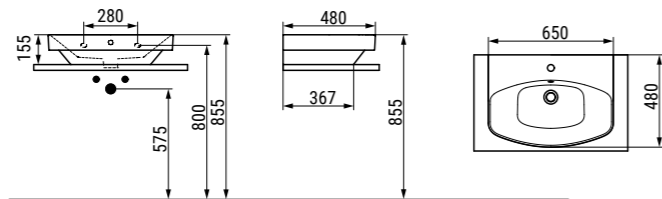

**LAVABO DA APPOGGIO 65
VESSEL BASIN 65**

con troppo pieno e foro centrale per la rubinetteria; rettificato sulla parte inferiore per essere posizionato su mobile. L'installazione necessita di fissaggio a muro, non fornito, che può variare a seconda del tipo di muratura.

with overflow and central taphole; grinded at the bottom for assembly on furniture. To be installed with compatible fixings according to wall type, not supplied.

○ Bianco White	D431801
○ Bianco Opaco Matt White	D431841
● Nero Opaco Matt Black	D431881

**LAVABO SOPRAPIANO 65
COUNTERTOP BASIN 65**

con troppo pieno e foro centrale per la rubinetteria; rettificato sulla parte inferiore del bordo esterno per essere posizionato ad incasso su mobile. L'installazione necessita di fissaggio a muro, non fornito, che può variare a seconda del tipo di muratura.

with overflow and central taphole; grinded at the bottom for assembly on furniture. To be installed with compatible fixings according to wall type, not supplied.