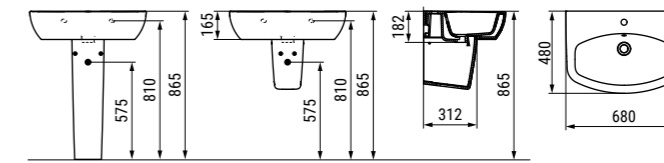

**LAVABO 68
BASIN 68**

con troppo pieno e foro centrale per la rubinetteria;
abbinabile a colonna, semicolonna o sifone a vista.
L'installazione necessita di fissaggio, non fornito, che
può variare a seconda del tipo di muratura.

*with overflow and central taphole; for assembly with
pedestal, semi-pedestal, or alone with syphon. To be
installed with compatible fixings according to wall type.*

- ☐ Bianco White **D431101**
- ☐ Bianco Opaco Matt White **D431141**
- ☒ Nero Opaco Matt Black **D431181**

**LAVABO 65
BASIN 65**

con troppo pieno e foro centrale per la rubinetteria;
abbinabile a colonna, semicolonna o sifone a vista.
L'installazione necessita di fissaggio, non fornito, che
può variare a seconda del tipo di muratura.

*with overflow and central taphole; for assembly with
pedestal, semi-pedestal, or alone with syphon. To be
installed with compatible fixings according to wall type.*