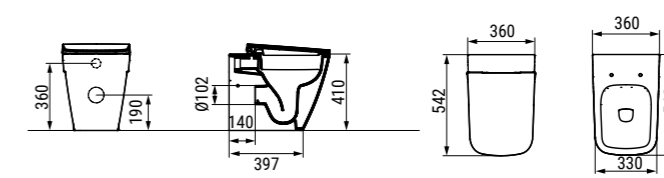

○ Bianco White	D433101
○ Bianco Opaco Matt White	D433141
● Nero Opaco Matt Black	D433181

**VASO SOSPESO
WALL HUNG BOWL**

con fissaggio nascosto fornito. È certificato per scaricare a 4,5 litri grazie al sistema rimless ed alla superficie interna con un design specifico. Per il posizionamento necessita dell'apposita staffa di sostegno incassata a muro. Da completare con sedile.

4,5 L flush, due to rimless system and interior surface design. For assembly with suitable wall mounted chair brackets. Including fixation kit for hidden attachment. To be completed with seat and cover.