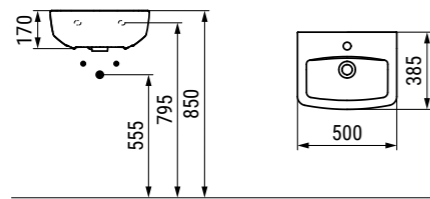

**LAVABO 50
BASIN 50**

con troppo pieno e foro centrale per la rubinetteria; abbinabile a sifone a vista. L'installazione necessita di fissaggio, non fornito, che può variare a seconda del tipo di muratura.

with overflow and central taphole; for assembly with syphon. To be installed with compatible fixings according to wall type.

○ Bianco White	D431401
○ Bianco Opaco Matt White	D431441
● Nero Opaco Matt Black	D431481

**LAVABO 45
BASIN 45**

con troppo pieno e foro centrale per la rubinetteria; abbinabile a sifone a vista. L'installazione necessita di fissaggio, non fornito, che può variare a seconda del tipo di muratura.

with overflow and central taphole; for assembly with syphon. To be installed with compatible fixings according to wall type.