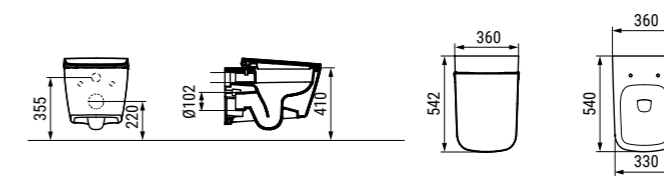

○ Bianco White	D432501
○ Bianco Opaco Matt White	D432541
● Nero Opaco Matt Black	D432581

**BIDET BTW
BTW BIDET**

per appoggio filo parete, con foro centrale per la rubinetteria; fornito con fissaggio nascosto dedicato.

BTW, with central taphole; supplied with fixation set for hidden attachment.