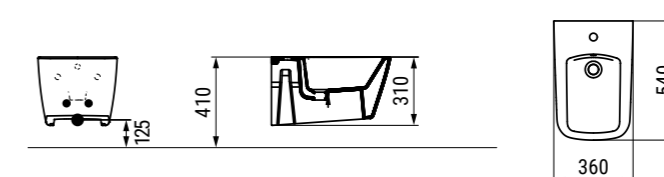

○ Bianco White	D432601
○ Bianco Opaco Matt White	D432641
● Nero Opaco Matt Black	D432681