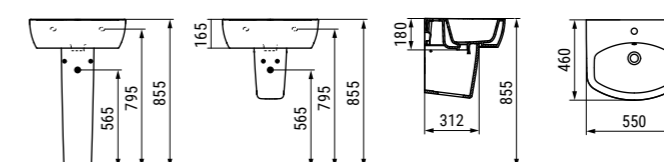

- ☐ Bianco White **D431301**
- ☐ Bianco Opaco Matt White **D431341**
- ☒ Nero Opaco Matt Black **D431381**

**SEMICOLONNA
SEMI PEDESTAL**

Semicolonna coprisifone in ceramica
completa di fissaggio.

*Ceramic semi-pedestal supplied with
fixation set.*

- ☐ Bianco White **D461801**
- ☐ Bianco Opaco Matt White **D461841**
- ☒ Nero Opaco Matt Black **D461881**

**COLONNA
PEDESTAL**

Colonna coprisifone in ceramica.

Ceramic pedestal.

- ☐ Bianco White **D461501**
- ☐ Bianco Opaco Matt White **D461541**
- ☒ Nero Opaco Matt Black **D461581**