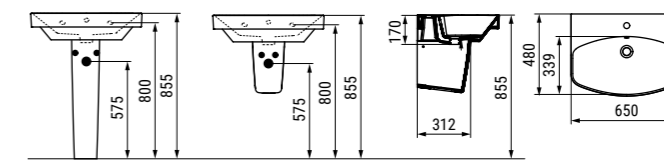

- ☐ Bianco White **D431001**
- ☐ Bianco Opaco Matt White **D431041**
- ☒ Nero Opaco Matt Black **D431081**

**LAVABO 60
BASIN 60**

con troppo pieno e foro centrale per la rubinetteria;
abbinabile a colonna, semicolonna o sifone a vista.
L'installazione necessita di fissaggio, non fornito, che
può variare a seconda del tipo di muratura.

*with overflow and central taphole; for assembly with
pedestal, semi-pedestal, or alone with syphon. To be
installed with compatible fixings according to wall type.*