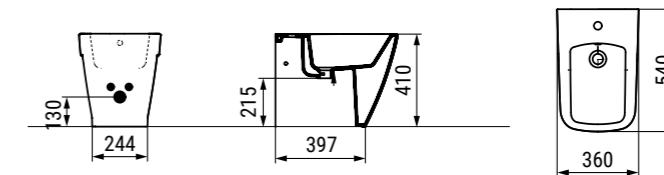

○ Bianco White	D433501
○ Bianco Opaco Matt White	D433541
● Nero Opaco Matt Black	D433581

**BIDET SOSPESO
WALL HUNG BIDET**

con foro centrale per la rubinetteria; per l'installazione necessita della staffa di sostegno incassata nel muro. Viene fornito completo dei fissaggi nascosti dedicati.

with central taphole. For assembly with suitable wall mounted chair brackets. Including fixation kit for hidden attachment.