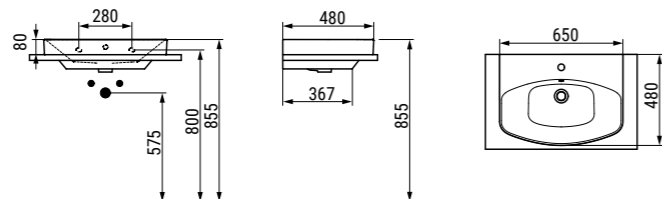

○ Bianco White	D431901
○ Bianco Opaco Matt White	D431941
● Nero Opaco Matt Black	D431981

**VASO BTW
BTW BOWL**

per appoggio filo parete con fissaggio nascosto fornito. È certificato per scaricare a 4,5 litri grazie al sistema rimless ed alla superficie interna con un design specifico. Da completare con sedile ed eventuale curva tecnica per scarico a pavimento.

BTW with 4,5 L universal outlet, due to rimless system and interior surface design. Supplied with fixation set for hidden attachment. To be completed with seat and cover and outlet bend in case of vertical installation.