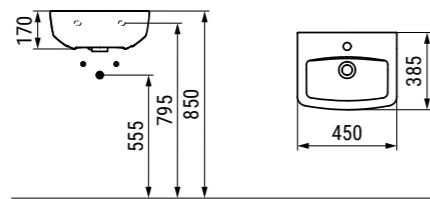

○ Bianco White	D431701
○ Bianco Opaco Matt White	D431741
● Nero Opaco Matt Black	D431781

**LAVABO DA APPOGGIO 65
VESSEL BASIN 65**

con troppo pieno e foro centrale per la rubinetteria; rettificato sulla parte inferiore per essere posizionato su mobile. L'installazione necessita di fissaggio a muro, non fornito, che può variare a seconda del tipo di muratura.

with overflow and central taphole; grinded at the bottom for assembly on furniture. To be installed with compatible fixings according to wall type, not supplied.