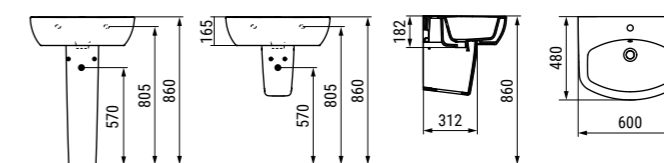

- ☐ Bianco White **D431201**
- ☐ Bianco Opaco Matt White **D431241**
- ☒ Nero Opaco Matt Black **D431281**

**LAVABO 55
BASIN 55**

con troppo pieno e foro centrale per la rubinetteria;
abbinabile a colonna, semicolonna o sifone a vista.
L'installazione necessita di fissaggio, non fornito, che
può variare a seconda del tipo di muratura.

*with overflow and central taphole; for assembly with
pedestal, semi-pedestal, or alone with syphon. To be
installed with compatible fixings according to wall type.*