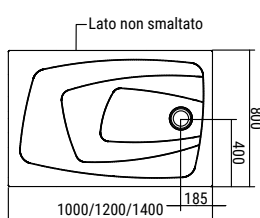

RETTANGOLARE H.4 cm / RECTANGULAR H.4 cm

Per installazione sopra o a filo pavimento; superficie di appoggio con disegno antiscivolo o con tecnologia Ultra Grip Glaze.
Da completare con piletta sifonata da ordinare separatamente.

*For installations on top of or flush with the floor; surface with non-slip design or Ultra Grip Glaze technology.
Siphon trap to be ordered separately.*

- Bianco_01
  White_01
- Bianco Opaco_41
  Matt White_41
- Bianco UGG_42
  UGG White_42

- Rosa Antico_65
  Antique Pink_65
- Azzurro Avio_71
  Sky Blue_71
- Grigio Cemento_45
  Concrete Grey_45
- Nero Opaco_81
  Matt Black_81

Scarico destro / Drain to the right

Codice	L	P	H
D1238__	140	80	43
D1237__	120	90	43
D1236__	120	80	43
D1234__	100	80	43