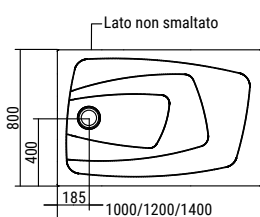

Scarico destro / Drain to the right

Codice	L	P	H
D1137__	90	90	43
D1138__	80	80	43

Scarico sinistro / Drain to the left

Codice	L	P	H
D1147__	90	90	43
D1148__	80	80	43

RETTANGOLARE H.4 cm / RECTANGULAR H.4 cm

Scarico destro / Drain to the right

Codice	L	P	H
D1238__	140	80	43
D1237__	120	90	43
D1236__	120	80	43
D1234__	100	80	43

Scarico sinistro / Drain to the left

Codice	L	P	H
D1248__	140	80	43
D1247__	120	90	43
D1246__	120	80	43
D1244__	100	80	43