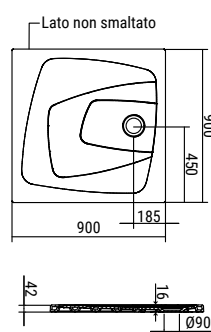

QUADRATO H.4 cm / SQUARE H.4 cm

Per installazione sopra o a filo pavimento; superficie di appoggio con disegno antiscivolo o con tecnologia Ultra Grip Glaze.
Da completare con piletta sifonata da ordinare separatamente.

*For installations on top of or flush with the floor; surface with non-slip design or Ultra Grip Glaze technology.
Siphon trap to be ordered separately.*

- Bianco_01
  White_01
- Bianco Opaco_41
  Matt White_41
- Bianco UGG_42
  UGG White_42
- Rosa Antico_65
  Antique Pink_65
- Azzurro Avio_71
  Sky Blue_71
- Grigio Cemento_45
  Concrete Grey_45
- Nero Opaco_81
  Matt Black_81

Scarico destro / Drain to the right

Codice	L	P	H
D1137__	90	90	43
D1138__	80	80	43