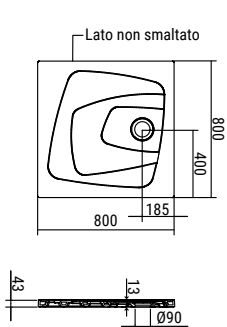

QUADRATO H.4 cm / SQUARE H.4 cm

Per installazione sopra o a filo pavimento; superficie di appoggio con disegno antiscivolo o con tecnologia Ultra Grip Glaze.
Da completare con piletta sifonata da ordinare separatamente.

*For installations on top of or flush with the floor; surface with non-slip design or Ultra Grip Glaze technology.
Siphon trap to be ordered separately.*

- Bianco_01
  White_01
- Bianco Opaco_41
  Matt White_41
- Bianco UGG_42
  UGG White_42
- Rosa Antico_65
  Antique Pink_65
- Azzurro Avio_71
  Sky Blue_71
- Grigio Cemento_45
  Concrete Grey_45
- Nero Opaco_81
  Matt Black_81

Scarico destro / Drain to the right

Codice	L	P	H
D1137__	90	90	43
D1138__	80	80	43