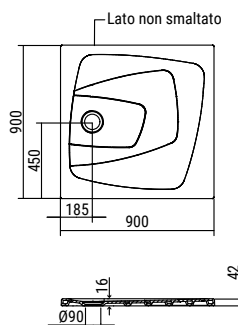

6 SIZES

This comprehensive shower tray collection comes in a range of shapes and sizes. Both square and rectangular designs are available in 6 sizes. The drain can be positioned on the left or the right, according to your space requirements.

QUADRATO H.4 cm / SQUARE H.4 cm

Per installazione sopra o a filo pavimento; superficie di appoggio con disegno antiscivolo o con tecnologia Ultra Grip Glaze.
Da completare con piletta sifonata da ordinare separatamente.

*For installations on top of or flush with the floor; surface with non-slip design or Ultra Grip Glaze technology.
Siphon trap to be ordered separately.*

- Bianco_01
White_01
- Bianco Opaco_41
Matt White_41
- Bianco UGG_42
UGG White_42
- Rosa Antico_65
Antique Pink_65
- Azzurro Avio_71
Sky Blue_71
- Grigio Cemento_45
Concrete Grey_45
- Nero Opaco_81
Matt Black_81

Scarico destro / Drain to the right

Codice	L	P	H
D1137__	90	90	43
D1138__	80	80	43

Scarico sinistro / Drain to the left

Codice	L	P	H
D1147__	90	90	43
D1148__	80	80	43

RETTANGOLARE H.4 cm / RECTANGULAR H.4 cm