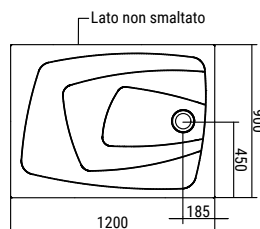

RETTANGOLARE H.4 cm / RECTANGULAR H.4 cm

Per installazione sopra o a filo pavimento; superficie di appoggio con disegno antiscivolo o con tecnologia Ultra Grip Glaze.
Da completare con piletta sifonata da ordinare separatamente.

*For installations on top of or flush with the floor; surface with non-slip design or Ultra Grip Glaze technology.
Siphon trap to be ordered separately.*

- Bianco_01
  White_01
- Bianco Opaco_41
  Matt White_41
- Bianco UGG_42
  UGG White_42

- Rosa Antico_65
  Antique Pink_65
- Azzurro Avio_71
  Sky Blue_71
- Grigio Cemento_45
  Concrete Grey_45
- Nero Opaco_81
  Matt Black_81

Scarico destro / Drain to the right

Codice	L	P	H
D1238__	140	80	43
D1237__	120	90	43
D1236__	120	80	43
D1234__	100	80	43