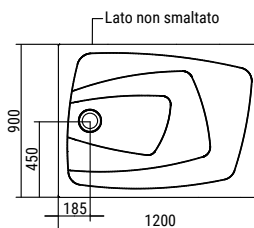

Scarico destro / Drain to the right

Codice	L	P	H
D1137__	90	90	43
D1138__	80	80	43

Scarico sinistro / Drain to the left

Codice	L	P	H
D1147__	90	90	43
D1148__	80	80	43

RETTANGOLARE H.4 cm / RECTANGULAR H.4 cm

Scarico destro / Drain to the right

Codice	L	P	H
D1238__	140	80	43
D1237__	120	90	43
D1236__	120	80	43
D1234__	100	80	43

Scarico sinistro / Drain to the left

Codice	L	P	H
D1248__	140	80	43
D1247__	120	90	43
D1246__	120	80	43
D1244__	100	80	43