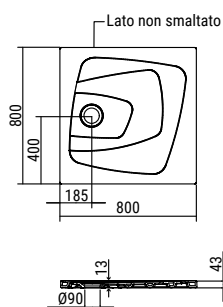

6 SIZES

This comprehensive shower tray collection comes in a range of shapes and sizes. Both square and rectangular designs are available in 6 sizes. The drain can be positioned on the left or the right, according to your space requirements.

QUADRATO H.4 cm / SQUARE H.4 cm

Per installazione sopra o a filo pavimento; superficie di appoggio con disegno antiscivolo o con tecnologia Ultra Grip Glaze.
Da completare con piletta sifonata da ordinare separatamente.

*For installations on top of or flush with the floor; surface with non-slip design or Ultra Grip Glaze technology.
Siphon trap to be ordered separately.*

- Bianco_01
White_01
- Bianco Opaco_41
Matt White_41
- Bianco UGG_42
UGG White_42
- Rosa Antico_65
Antique Pink_65
- Azzurro Avio_71
Sky Blue_71
- Grigio Cemento_45
Concrete Grey_45
- Nero Opaco_81
Matt Black_81

Scarico destro / Drain to the right

Codice	L	P	H
D1137__	90	90	43
D1138__	80	80	43

Scarico sinistro / Drain to the left

Codice	L	P	H
D1147__	90	90	43
D1148__	80	80	43

RETTANGOLARE H.4 cm / RECTANGULAR H.4 cm