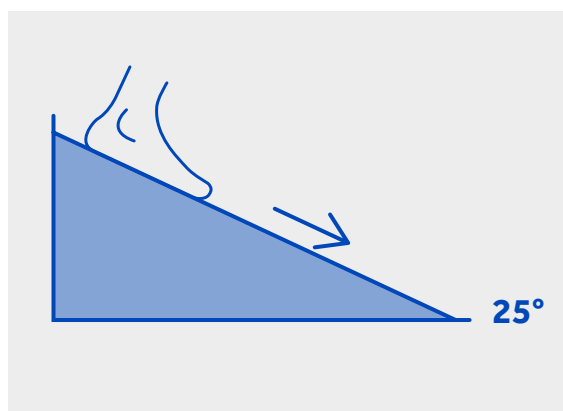

ANTISCIVOLO IN CLASSE C

Il piatto doccia OLTRE con finitura UltraGrip Glaze è testato secondo le norme DIN per garantire l'antiscivolamento anche a 25° di inclinazione.

C-CLASS NON-SLIP

The OLTRE shower tray in the Ultra Grip Glaze finish is DIN-tested to be non-slip even at a 25° angle.