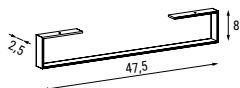

h 24.5 cm

Min 70 - Max 120 cm

**ACCESSORI PER BASI
UNIT ACCESSORIES**

**PORTA SALVIETTE LATERALE
SIDE TOWEL RAIL**

**TELAIO CON PORTA ASCIUGAMANO
TUBE TOWEL RAIL SIDE LEG**

**PORTA SALVIETTE SOTTOPIANO
UNDER COUNTERTOP TOWEL RAIL**