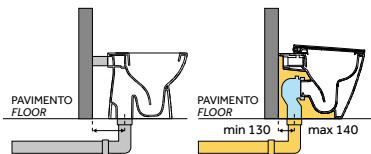

SCARICO TRASLATO

Lo scarico traslato è una caratteristica specifica dei vasi back to wall che permette l'alloggiamento di una curva tecnica finalizzata ad installare il vaso anche in presenza di un preesistente scarico a terra, tipico degli impianti del passato.

SHIFTED OUTLET

A specific feature of back to wall bowl is the position of the drain. It allows you to use a bowl connector, meaning you can install the bowl even where there is already a floor drain, as in older installations.