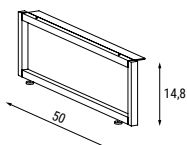

**PIEDE
TUBE FOOT**