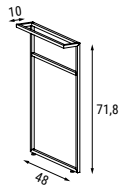

h 49 cm

Min 70 - Max 120 cm

h 36.8 cm

Min 70 - Max 120 cm

h 24.5 cm

Min 70 - Max 120 cm

OPEN

h 49 cm

25 - 35 cm

h 36.8 cm

25 - 35 cm

h 24.5 cm

25 - 35 cm

PURE

h 36.8 cm

Min 70 - Max 120 cm

h 24.5 cm

Min 70 - Max 120 cm

**ACCESSORI PER BASI
UNIT ACCESSORIES**

**PORTA SALVIETTE LATERALE
SIDE TOWEL RAIL**

**TELAIO CON PORTA ASCIUGAMANO
TUBE TOWEL RAIL SIDE LEG**

**PORTA SALVIETTE SOTTOPIANO
UNDER COUNTERTOP TOWEL RAIL**