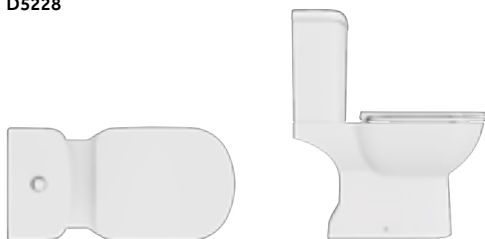

VASO UNI / UNIVERSAL BOWL

D5221

VASO P / HORIZONTAL OUTLET BOWL

D2223

GEMMA2

VASO MONOBLOCCO S VERTICAL OUTLET CLOSE COUPLED WC

D5228

1.

VASO MONOBLOCCO UNIVERSALE UNIVERSAL CLOSE COUPLED WC

D5227

2.

3.

4.

1. Vaso e bidet filo parete - Bianco
Back to wall bowl and bidet - White
2. Vaso scarico suolo - Bianco
Vertical outlet bowl - White
3. Lavabo 65x52 - Bianco
Basin 65x52 - White
4. Vaso monoblocco - Bianco
Close coupled bowl - White