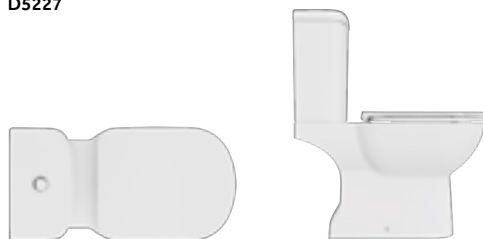

VASO UNI / UNIVERSAL BOWL

D5221

VASO P / HORIZONTAL OUTLET BOWL

D2223

GEMMA2

VASO MONOBLOCCO S VERTICAL OUTLET CLOSE COUPLED WC

D5228

1.

VASO MONOBLOCCO UNIVERSALE UNIVERSAL CLOSE COUPLED WC

D5227

2.

3.

4.

1. Vaso e bidet filo parete - Bianco
Back to wall bowl and bidet - White
2. Vaso scarico suolo - Bianco
Vertical outlet bowl - White
3. Lavabo 65x52 - Bianco
Basin 65x52 - White
4. Vaso monoblocco - Bianco
Close coupled bowl - White